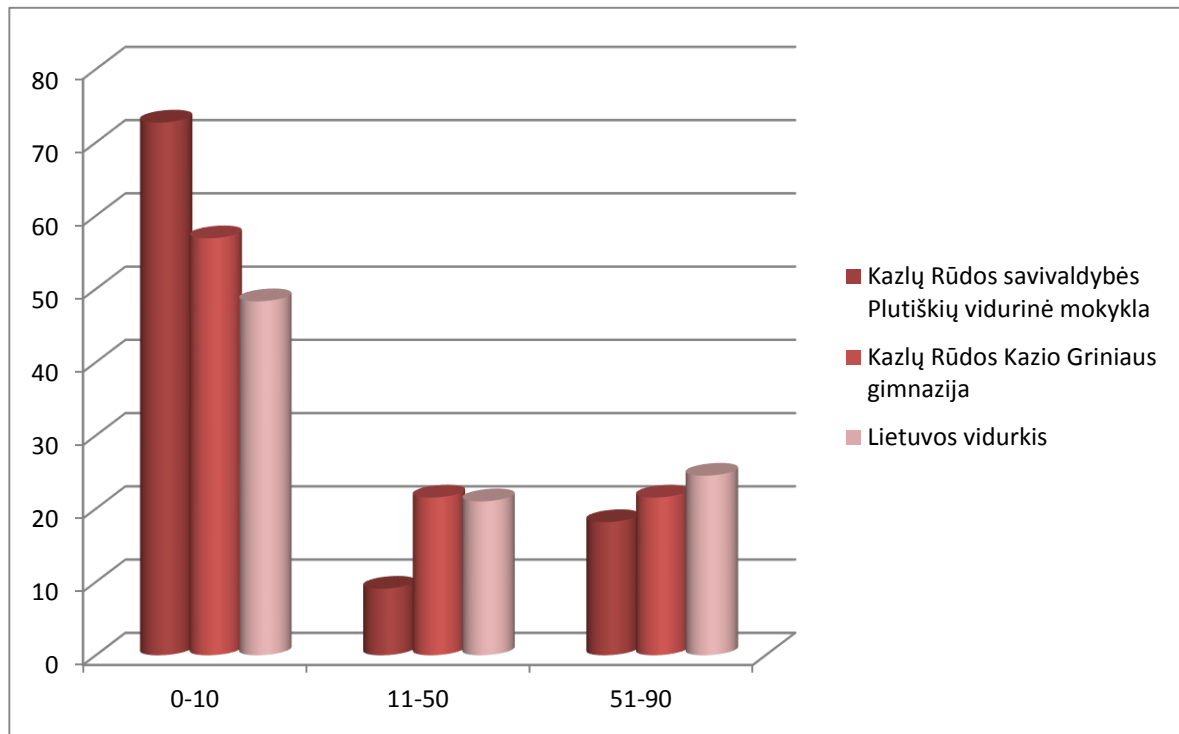

2012 metai

	Abiturientų įvertinimo balai			
	0-10	11-50	51-90	91-100
Kazlų Rūdos savivaldybės Plutiškių vidurinė mokykla	72,727	9,09	18,181	0
Kazlų Rūdos Kazio Griniaus gimnazija	56,923	21,538	21,538	0
Lietuvos vidurkis	48,323	21,014	24,517	6,143