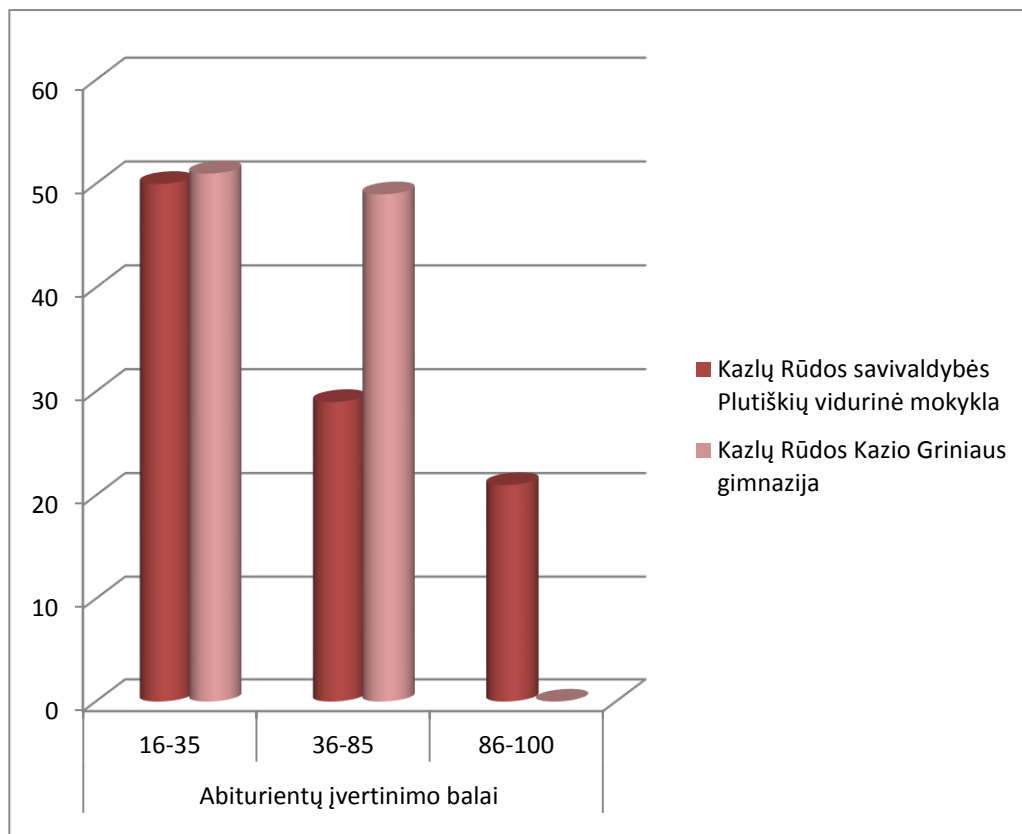

2013 metai

	Abiturientų įvertinimo balai		
	16-35	36-85	86-100
Kazlų Rūdos savivaldybės Plutiškių vidurinė mokykla	50	29	21
Kazlų Rūdos Kazio Griniaus gimnazija	51	49	0