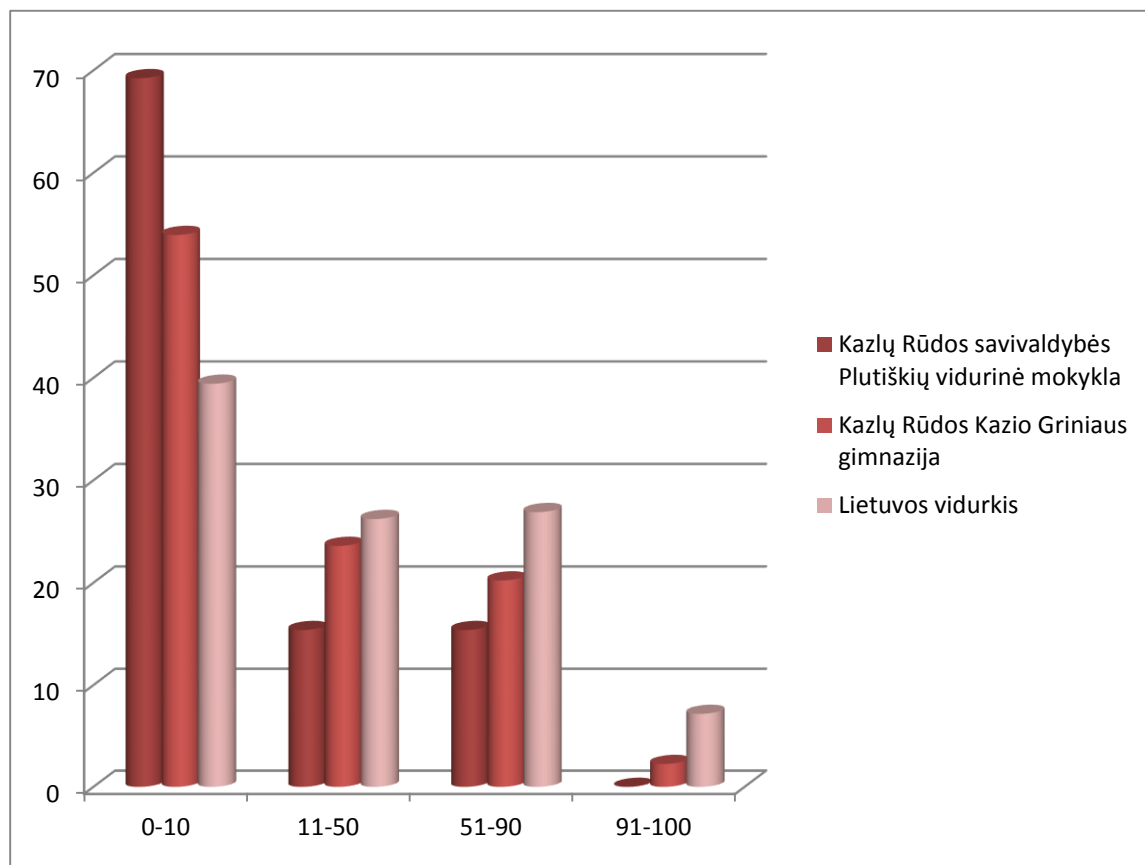

MATEMATIKOS VALSTYBINIS BRANDOS EGZAMINAS

2011 metai

| | Abiturientų įvertinimo balai | | | |
|---|------------------------------|--------|--------|--------|
| | 0-10 | 11-50 | 51-90 | 91-100 |
| Kazlų Rūdos savivaldybės Plutiškių vidurinė mokykla | 69,23 | 15,384 | 15,384 | 0 |
| Kazlų Rūdos Kazio Griniaus gimnazija | 53,932 | 23,595 | 20,224 | 2,247 |
| Lietuvos vidurkis | 39,417 | 26,22 | 26,894 | 7,167 |